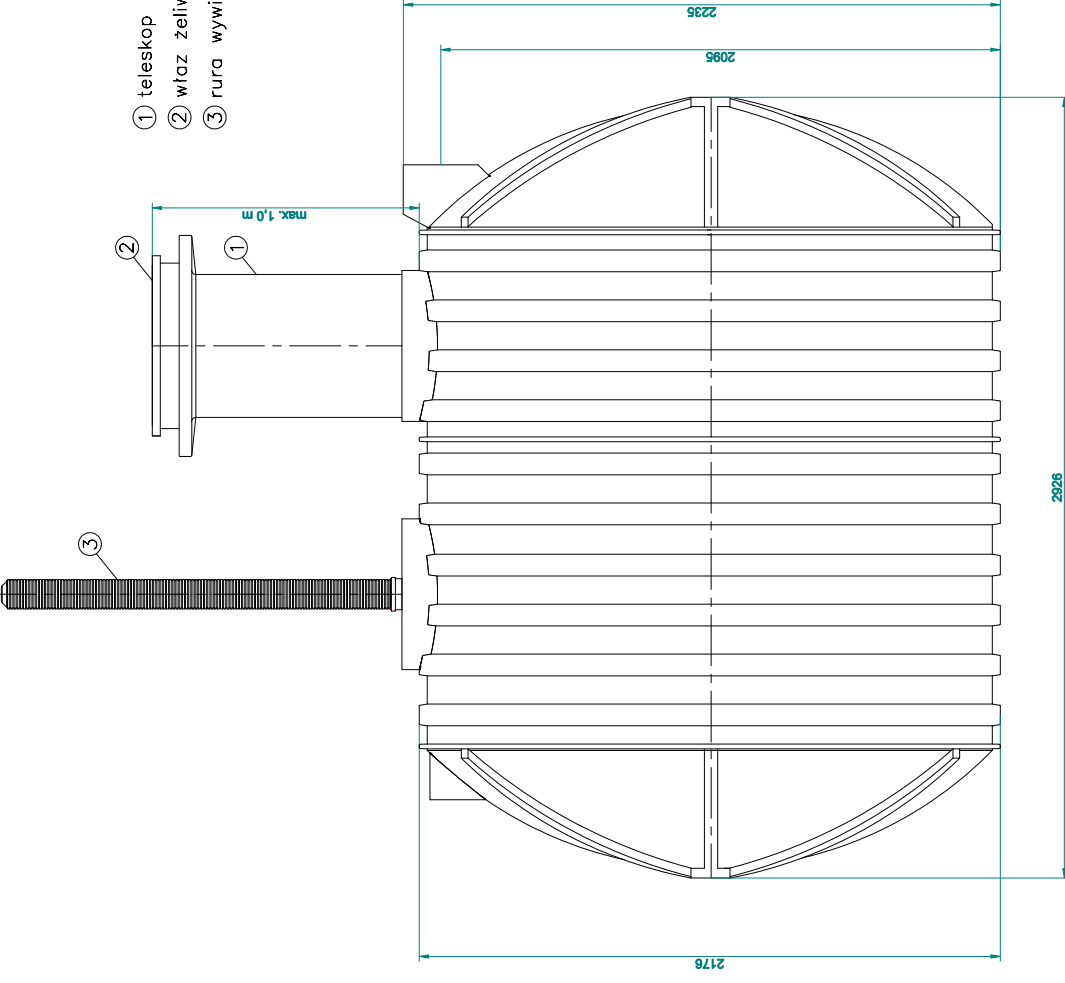

1 2 3 4 5 6 7 8 9 10 11

- ① teleskop PE
- ② wąż żeliwny kl. A15 600 mm
- ③ rura wywiewna PP 110 mm

ROTO TANK ul. Słowiańska 7a, 75-544 Koszalin tel./fax. (094) 542 24 43		1:10
A1	Zbiornik LLDPE	Rys. 1b

1 2 3 4 5 6 7 8 9 10 11